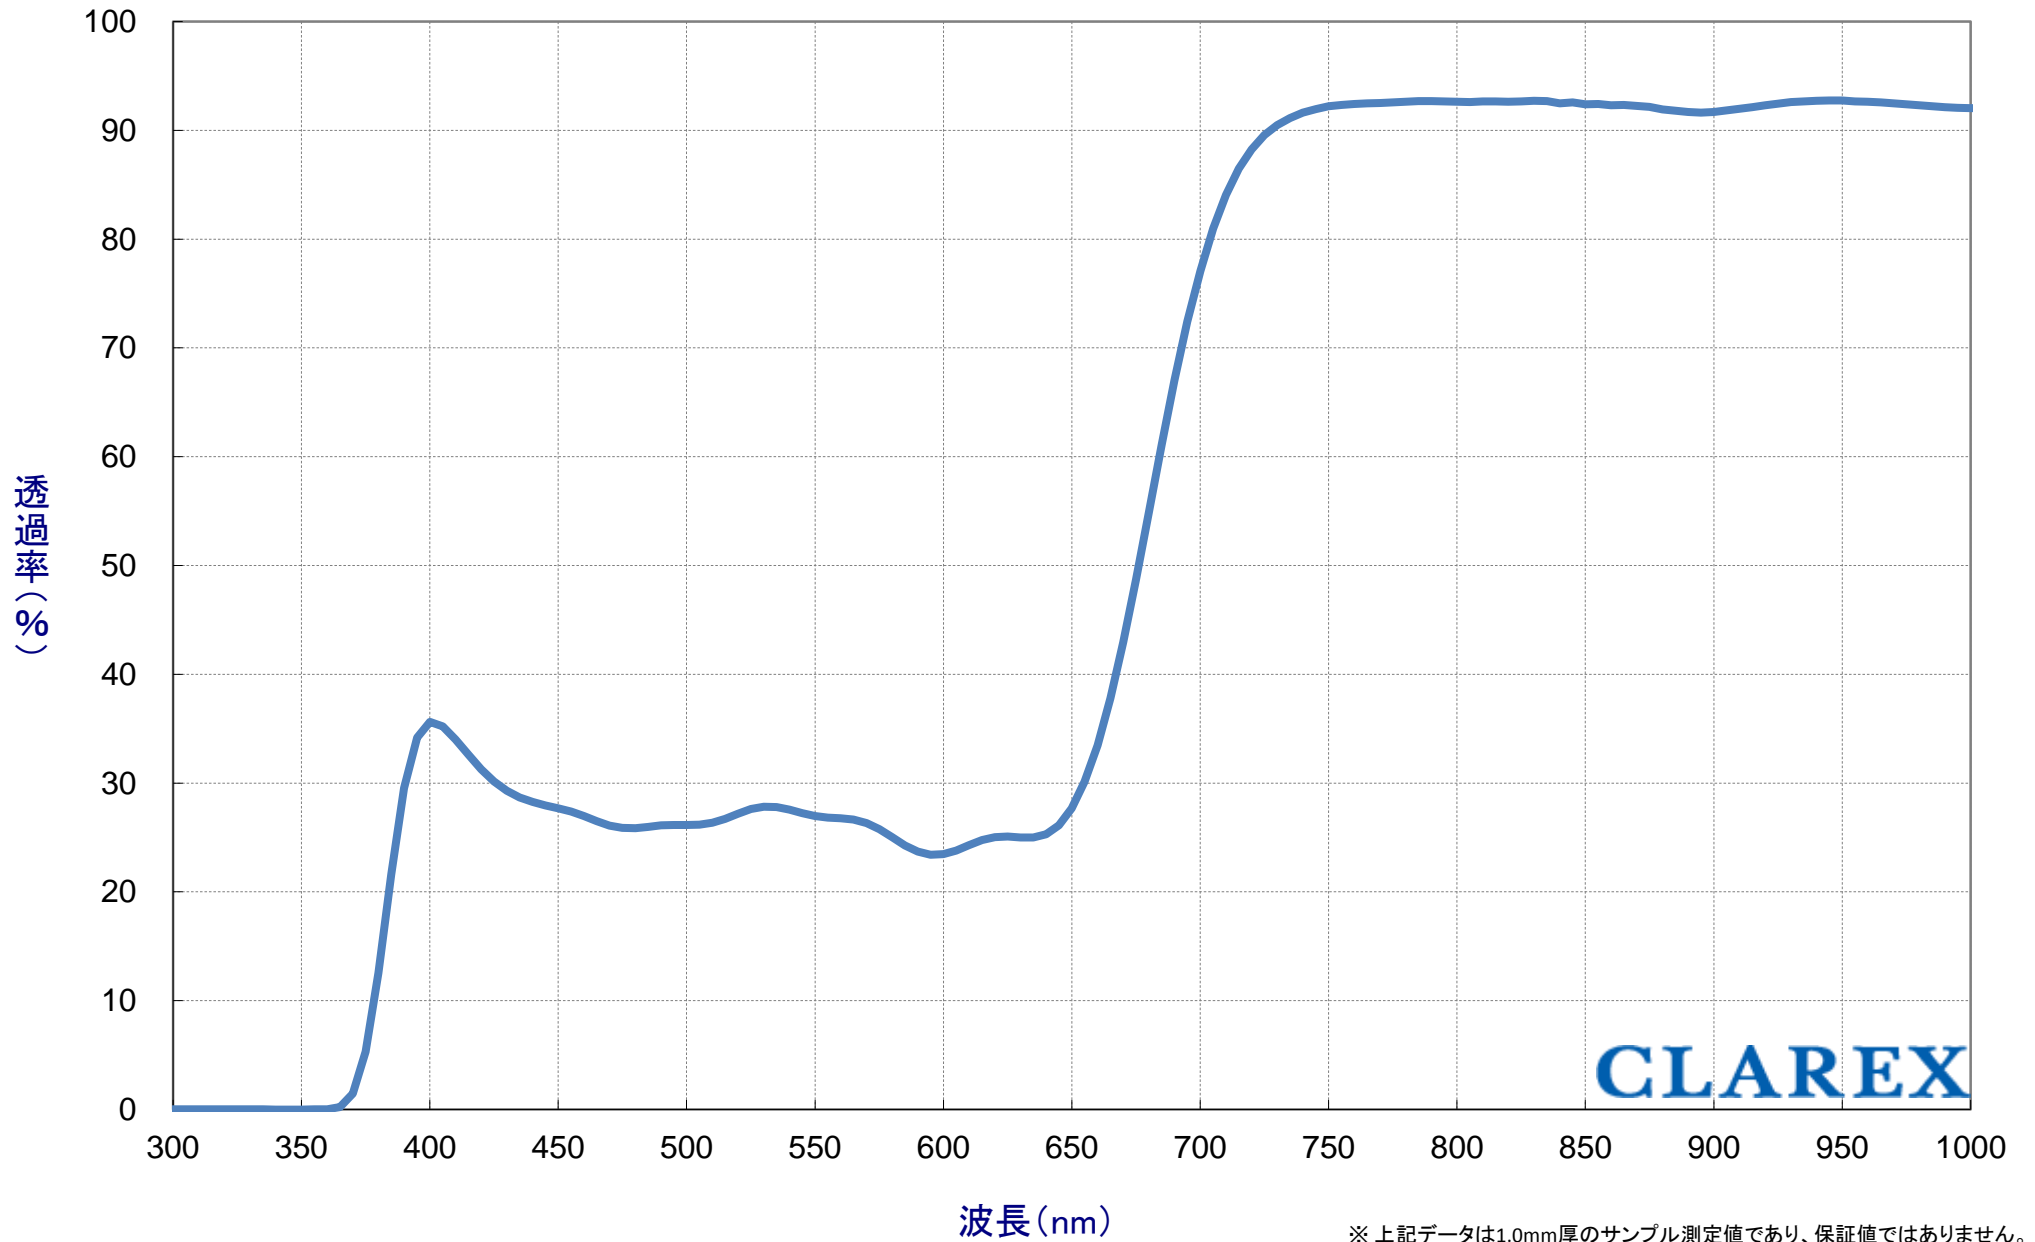

CLAREX フラット PB-30 分光透過率

CLAREX

※ 上記データは1.0mm厚のサンプル測定値であり、保証値ではありません。
日東樹脂工業株式会社